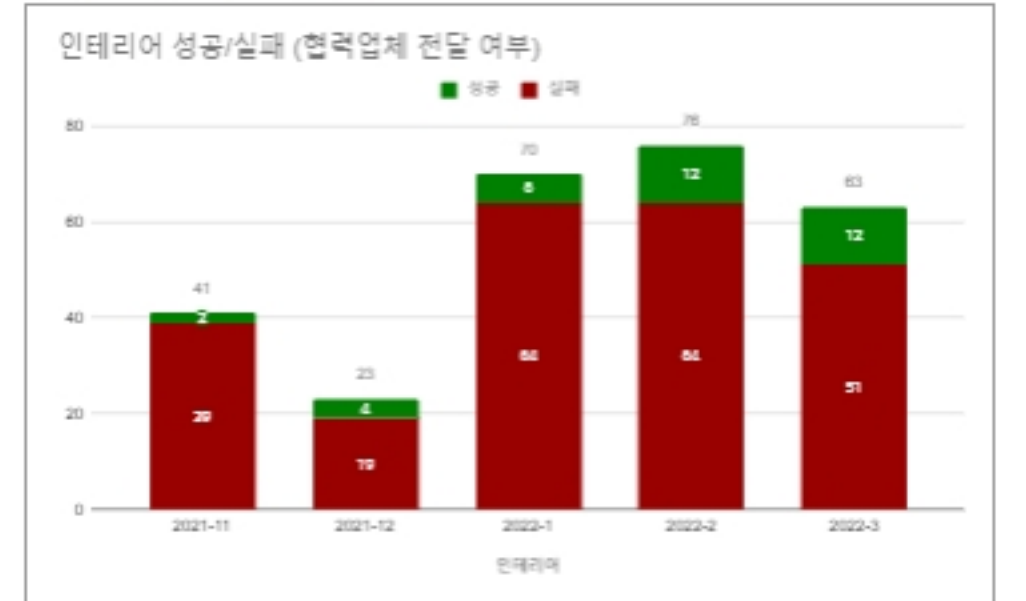

인테리어 제안 총 횟수는	집기 제안 총 횟수는
396 건	262 건
성공은 54 건입니다. (집닥은 44 건, 젠들맨은 16 건)	성공은 22 건입니다.
인테리어 제안 성공율 13.64%	집기 제안 성공율 8.40%
최종계약 성공은 2 건입니다.	최종계약 성공은 0 건입니다.

인테리어 제안 총 횟수는	집기 제안 총 횟수는
9 건	6 건
성공은 0 건입니다. (집닥은 0 건, 젠들맨은 0 건)	성공은 0 건입니다.
인테리어 제안 성공율 0.00%	집기 제안 성공율 0.00%
최종계약 성공은 0 건입니다.	최종계약 성공은 0 건입니다.

인테리어 월별 현황

인테리어	2021-11	2021-12	2022-1	2022-2	2022-3	2022-4	
제안 (구분)	상기	29	16	52	65	47	9
	시무실	12	7	19	12	19	0
	전체	41	23	71	77	66	9
진행단계	미집	1	0	3	1	2	0
	계약단계	1	0	0	3	0	0
	계약완료	39	23	68	73	64	9
지역	서울특별시	32	18	50	53	41	8
	경기도	4	4	16	13	15	0
	인천광역시	5	1	5	5	6	1
인테리어 제안 결과	성공	2	4	6	12	12	0
	실패	39	19	64	64	51	9
실패 사유	인테리어 불필요	9	5	14	14	4	0
	기존 인테리어 유지	12	9	16	14	3	4
	타업체로 진행	3	1	16	17	15	3
	타업체 견적 비교	0	0	0	0	0	0
	공부 인테리어	5	1	11	5	5	2
	프랜차이즈	2	1	2	3	2	0
	예산 부족	0	0	0	0	0	0
계약해제	0	0	0	1	0	0	

인원별 성과

제안 순위

순위	중개사명	인테리어 제안
1	김용민	4
2	윤영준	4
3	베니영	3
4	이성훈	3
5	김유진	2
6	박재규	2
7	박주영	2
8	백종혜	2
9	이신영	2
10	이지완	2

집기 제안 순위

순위	중개사명	집기 제안
1	김용민	4
2	윤영준	4
3	베니영	3
4	박주영	2
5	김문보	2
6	이신영	2
7	이지완	2
8	이성훈	2
9	임민경	2
10	정정호	2

제안성공 순위

인테리어 제안 성공 순위

순위	중개사명	인테리어 제안 성공
1	김유진	1
2	박재규	1
3	베니영	1
4	백아연	1
5	백종혜	1
6	이니혜	1
7	이영우	1
8	이성훈	1
9	전영준	1
10	정상우	1

집기 제안 성공 순위

순위	중개사명	집기 제안 성공
1	박주영	1
2	전영준	1
3	정상우	1
4	조원진	1
5	해진희	1

계약 성공 순위

인테리어 계약 성공 순위

순위	중개사명	인테리어 계약 성공
1	유호정	1

집기 계약 성공 순위

순위	중개사명	집기 계약 성공
1		
2		
3		
4		
5		
6		
7		
8		
9