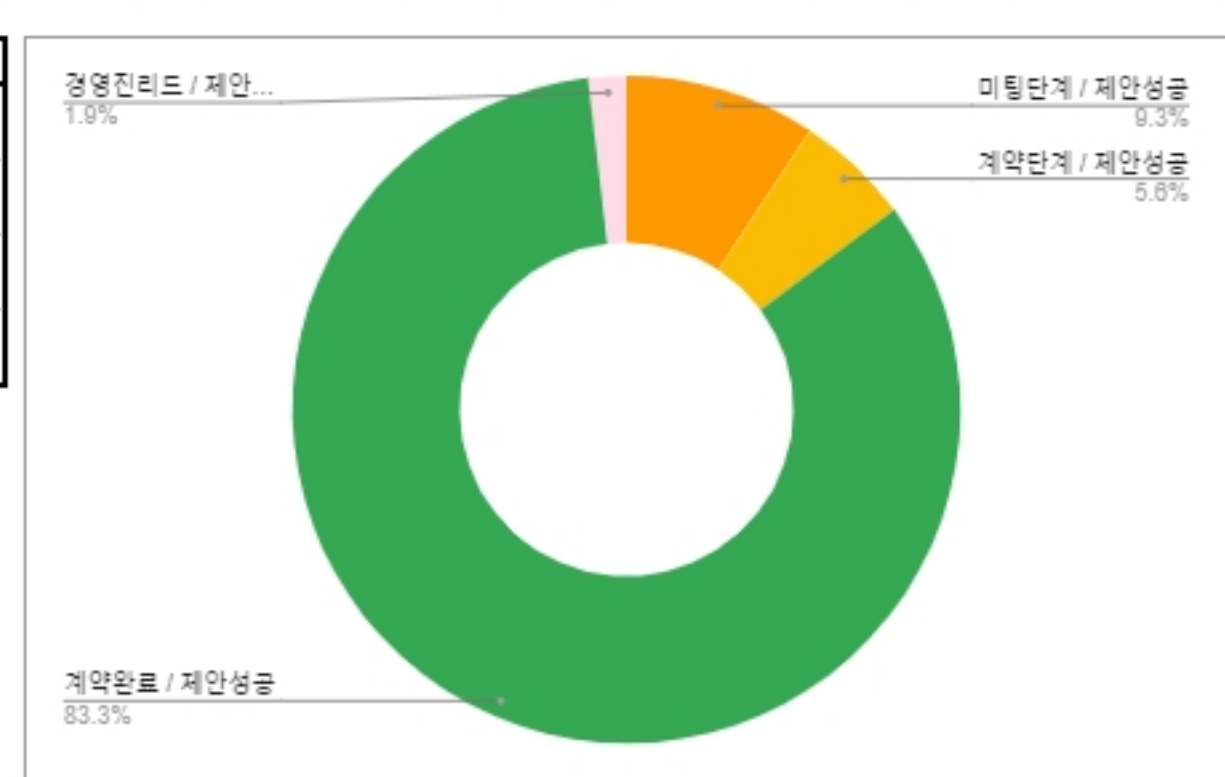

인원별 성과

순위	중개사명	인테리어 제안
1	김용민	4
2	윤영준	4
3	베니영	3
4	이성훈	3
5	김유진	2
6	박재규	2
7	박주영	2
8	백종혜	2
9	이신영	2
10	이지완	2

순위	중개사명	집기 제안
1	김용민	4
2	윤영준	4
3	베니영	3
4	박주영	2
5	김문보	2
6	이신영	2
7	이지완	2
8	이성훈	2
9	임민경	2
10	정정호	2

제안성공 순위

순위	중개사명	인테리어 제안 성공
1	김유진	1
2	박재규	1
3	베니영	1
4	백아연	1
5	백종혜	1
6	이니혜	1
7	이영우	1
8	이성훈	1
9	전영준	1
10	정상우	1

순위	중개사명	집기 제안 성공
1	박주영	1
2	전영준	1
3	정상우	1
4	조원진	1
5	해진희	1

계약 성공 순위

순위	중개사명	인테리어 계약 성공
1	유호정	1

순위	중개사명	집기 계약 성공
1		
2		
3		
4		
5		
6		
7		
8		
9		

A1 fx

A B C D E F G H I J K L M N O P Q R S T U V

총 제안성공률 진행단계	
미팅단계 / 제안성공	5
계약단계 / 제안성공	3
계약완료 / 제안성공	45
경영진리트 / 제안성공	1

원별 제안성공률 진행단계	2021-11	2021-12	2022-1	2022-2	2022-3	2022-4
미팅단계 / 제안성공	1	0	1	1	2	
계약단계 / 제안성공	0	0	0	2	2	
계약완료 / 제안성공	1	4	5	9	2	
경영진리트 / 제안성공	0	0	0	0	2	