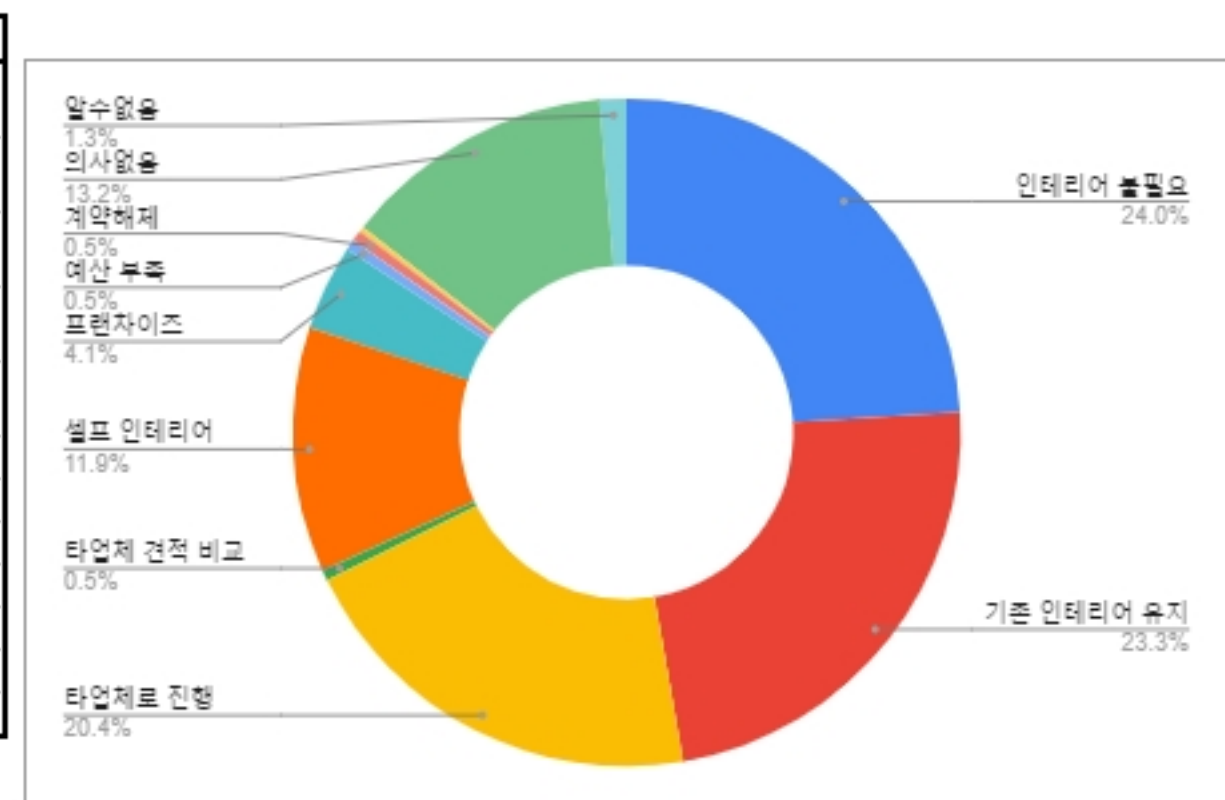

인원별 성과

순위	중개사명	인테리어 제안
1	김용민	4
2	윤영준	4
3	베니영	3
4	이성훈	3
5	김유진	2
6	박재규	2
7	박주영	2
8	백종혜	2
9	이신영	2
10	이지완	2

순위	중개사명	집기 제안
1	김용민	4
2	윤영준	4
3	베니영	3
4	박주영	2
5	김문보	2
6	이신영	2
7	이지완	2
8	이성훈	2
9	임민경	2
10	정정호	2

제안성공 순위

순위	중개사명	인테리어 제안 성공
1	김유진	1
2	박재규	1
3	베니영	1
4	백아연	1
5	백종혜	1
6	이니혜	1
7	이영우	1
8	이성훈	1
9	전영준	1
10	정상우	1

순위	중개사명	집기 제안 성공
1	박주영	1
2	전영준	1
3	정상우	1
4	조원진	1
5	해진희	1

계약 성공 순위

순위	중개사명	인테리어 계약 성공
1	유호정	1

순위	중개사명	집기 계약 성공
1		
2		
3		
4		
5		
6		
7		
8		
9		

A1 fx

A B C D E F G H I J K L M N O P Q R S T U V

총 제안성공률 진행단계	
미팅단계 / 제안성공	5
계약단계 / 제안성공	3
계약완료 / 제안성공	45
경영진리트 / 제안성공	1

원별 제안성공률 진행단계	2021-11	2021-12	2022-1	2022-2	2022-3	2022-4
미팅단계 / 제안성공	1	0	1	1	2	
계약단계 / 제안성공	0	0	0	2	2	
계약완료 / 제안성공	1	4	5	9	2	
경영진리트 / 제안성공	0	0	0	0	2	

총 실패사유 비율	
인테리어 불필요	93
기존 인테리어 유지	90
타업체로 진행	79
타업체 견적 비교	2
샘플 인테리어	46
프랜차이즈	16
예산 부족	2
계약해제	2
의사 브류	1
의사없음	51
연락두절	0
알수없음	5

원별 실패사유	2021-11	2021-12	2022-1	2022-2	2022-3
인테리어 불필요	9	5	14	14	4
기존 인테리어 유지	12	9	16	14	3
타업체로 진행	9	1	16	17	15
타업체 견적 비교	0	0	0	0	0
샘플 인테리어	5	1	11	9	5
프랜차이즈	2	1	2	3	2
예산 부족	0	0	0	1	0
계약해제	0	0	0	0	0
의사 브류	0	0	0	0	0
의사없음	2	2	5	6	22
연락두절	0	0	0	0	0
알수없음	0	0	0	0	0